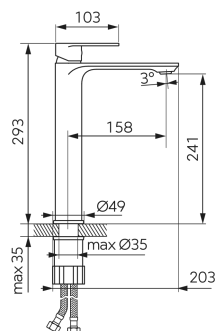

chrom

OBRÁZEK

PIKTOGRAM

VLASTNOSTI PRODUKTU

- Ovládací prvek: keramický regulátor
- Typ regulátoru průtoku: aerator Coin Slot M24x1
- Materiál těla/materiál provedení: Mosaz
- Typ a průměr připojení: flexi nerezová hadička G3/8 - M10x1
- Výška baterie [mm]: 293
- Výška odtoku vody [mm]: 241
- Dosah výtokového ramene [mm]: 158
- Akustická skupina: I
- Průtoková skupina: A
- Rozměr kartuše: 35 mm
- Šířka [mm]: 49
- Přívodní hadičky [cm]: 35
- Provedení: chrom
- Typ ramene: pevné
- Záruka na těsnost kartuše [rok]: 5
- Průtok vody při dynamickém tlaku 3 bary [l/min]: 14,4

TECHNICKÝ VÝKRES

SPECIFIKACE

- EAN: 5903738266623
- Intrastat: 84818011
- Hmotnost brutto [kg]: 1.65
- Výška [mm]: 293
- Hĺoubka [mm]: 203