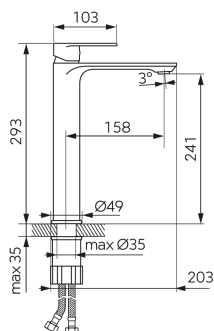

chrom

OBRÁZEK

VLASTNOSTI PRODUKTU

- Ovládací prvek: keramický regulátor
- Typ regulátoru průtoku: aerator Coin Slot M24x1
- Materiál těla/materiál provedení: Mosaz
- Typ a průměr připojení: flexi nerezová hadička G3/8 - M10x1
- Výška baterie [mm]: 293
- Výška odtoku vody [mm]: 241
- Dosah výtokového ramene [mm]: 158
- Akustická skupina: I
- Průtoková skupina: A
- Rozměr kartuše: 35 mm
- Šířka [mm]: 49
- Přívodní hadičky [cm]: 35
- Provedení: chrom
- Typ ramene: pevné
- Záruka na těsnost kartuše [rok]: 5
- Průtok vody při dynamickém tlaku 3 bary [l/min]: 14,4

TECHNICKÝ VÝKRES

SPECIFIKACE

- EAN: 5903738266623
- Intrastat: 84818011
- Hmotnost brutto [kg]: 1.65
- Výška [mm]: 293
- Hĺoubka [mm]: 203