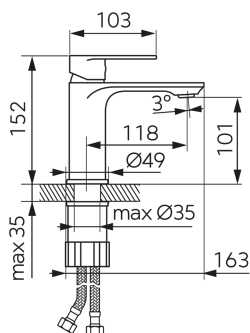

chrom

OBRÁZEK

PIKTOGRAM

VLASTNOSTI PRODUKTU

- Ovládací prvek: keramický regulátor
- Typ regulátoru průtoku: aerator Coin Slot M24x1
- Materiál těla/materiál provedení: Mosaz
- Typ a průměr připojení: flexi nerezová hadička G3/8 - M10x1
- Výška baterie [mm]: 152
- Výška odtoku vody [mm]: 101
- Dosah výtokového ramene [mm]: 118
- Akustická skupina: II
- Průtoková skupina: A
- Rozměr kartuše: 35 mm
- Šířka [mm]: 49
- Typ ramene: pevné
- Provedení: chrom
- Přívodní hadičky [cm]: 35
- Záruka na těsnost kartuše [rok]: 5
- Průtok vody při dynamickém tlaku 3 bary [l/min]: 13,8

TECHNICKÝ VÝKRES

SPECIFIKACE

- EAN: 5903738266616
- Intrastat: 84818011
- Hmotnost brutto [kg]: 1.15
- Výška [mm]: 152
- Hĺoubka [mm]: 163