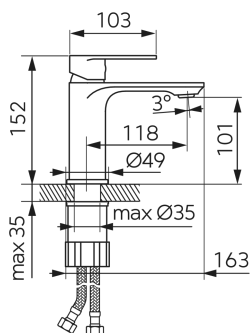

chrom

OBRÁZEK

VLASTNOSTI PRODUKTU

- Ovládací prvek: keramický regulátor
- Typ regulátoru průtoku: aerator Coin Slot M24x1
- Materiál těla/materiál provedení: Mosaz
- Typ a průměr připojení: flexi nerezová hadička G3/8 - M10x1
- Výška baterie [mm]: 152
- Výška odtoku vody [mm]: 101
- Dosah výtokového ramene [mm]: 118
- Akustická skupina: II
- Průtoková skupina: A
- Rozměr kartuše: 35 mm
- Šířka [mm]: 49
- Typ ramene: pevné
- Provedení: chrom
- Přívodní hadičky [cm]: 35
- Záruka na těsnost kartuše [rok]: 5
- Průtok vody při dynamickém tlaku 3 bary [l/min]: 13,8

TECHNICKÝ VÝKRES

SPECIFIKACE

- EAN: 5903738266616
- Intrastat: 84818011
- Hmotnost brutto [kg]: 1.15
- Výška [mm]: 152
- Hĺoubka [mm]: 163