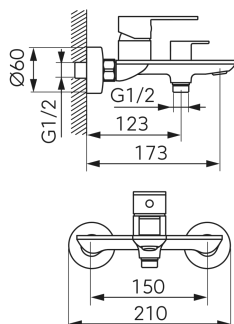

chrom

OBRÁZEK

PIKTOGRAM

VLASTNOSTI PRODUKTU

- Ovládací prvek: keramický regulátor
- Typ regulátoru průtoku: aerator Coin Slot M24x1
- Typ přepínače: Keramický
- Materiál těla/materiál provedení: Mosaz
- Typ a průměr připojení: Excentr G1/2"
- Rozteč připojení [mm]: 150
- Dosah výtokového ramene [mm]: 173
- Akustická skupina: II/II
- Průtoková skupina: Z/A
- Rozměr kartuše: 35 mm
- Šířka [mm]: 210
- Provedení: chrom
- Typ ramene: pevné
- Záruka na těsnost kartuše [rok]: 5
- Průtok vody při dynamickém tlaku 3 bary [l/min]: 10,8
- Průtok při dynamickém tlaku 3 bary - vývod [l/m]: 13,8

TECHNICKÝ VÝKRES

SPECIFIKACE

- EAN: 5903738266609
- Intrastat: 84818011
- Hmotnost brutto [kg]: 1.39
- Hloubka [mm]: 173
- Rozteč připojení: 150