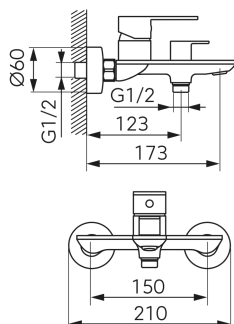

chrom

OBRÁZEK

VLASTNOSTI PRODUKTU

- Ovládací prvek: keramický regulátor
- Typ regulátoru průtoku: aerator Coin Slot M24x1
- Typ přepínače: Keramický
- Materiál těla/materiál provedení: Mosaz
- Typ a průměr připojení: Excentr G1/2"
- Rozteč připojení [mm]: 150
- Dosah výtokového ramene [mm]: 173
- Akustická skupina: II/II
- Průtoková skupina: A/A
- Rozměr kartuše: 35 mm
- Šířka [mm]: 210
- Provedení: chrom
- Typ ramene: pevné
- Záruka na těsnost kartuše [rok]: 5
- Průtok vody při dynamickém tlaku 3 bary [l/min]: 10,8
- Průtok při dynamickém tlaku 3 bary - vývod [l/m]: 13,8

TECHNICKÝ VÝKRES

SPECIFIKACE

- EAN: 5903738266609
- Intrastat: 84818011
- Hmotnost brutto [kg]: 1.39
- Hloubka [mm]: 173
- Rozteč připojení: 150