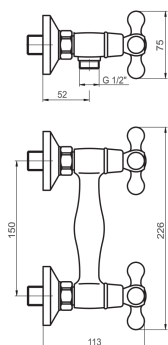

FOTOGRAFIE PRODUS

PICTOGRAME

CARACTERISTICI PRODUS

- Element de control: cap ceramic
- Material carcasă/material montură: alamă
- Tip și diametru racorduri: racord excentric G1/2
- Distanța între racorduri [mm]: 150 ± 20
- Înălțime baterie [mm]: 75
- Lățime [mm]: 120

DESEN TEHNIC

SPECIFICATION

- Înălțime [mm]: 95
- Adâncime [mm]: 225