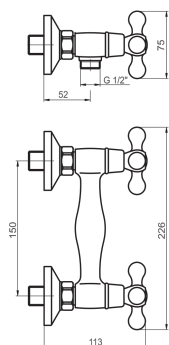

KÓD

**BAI7BR**

SÉRIE

**ANTICA**

NÁZEV PRODUKTU

Sprchová nástěnná baterie 150 mm bronz

PROVEDENÍ

bronz

OBRÁZEK

VLASTNOSTI PRODUKTU

- Ovládací prvek: keramický ventil
- Materiál těla/výrobní materiál: Mosaz
- Typ a průměr připojení: excentrické připojení G1/2
- Rozteč připojení [mm]: 150 ± 20
- Výška baterie [mm]: 75
- Šířka výrobku [mm]: 120
- Provedení: bronz

TECHNICKÝ VÝKRES

SPECIFIKACE

- EAN: 8590309089728
- Intrastat: 84818011
- Hmotnost brutto [kg]: 1,116
- Výška výrobku [mm]: 95
- Hloubka výrobku [mm]: 225