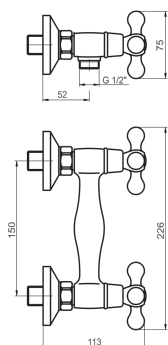

KÓD

BAI7BR

SÉRIE

ANTICA

NÁZEV PRODUKTU

Sprchová nástěnná baterie 150 mm bronz

PROVEDENÍ

bronz

OBRÁZEK

VLASTNOSTI PRODUKTU

- Ovládací prvek: keramický ventil
- Materiál těla/výrobní materiál: Mosaz
- Typ a průměr připojení: excentrické připojení G1/2
- Rozteč připojení [mm]: 150 ± 20
- Výška baterie [mm]: 75
- Šířka výrobku [mm]: 120
- Provedení: bronz

TECHNICKÝ VÝKRES

SPECIFIKACE

- EAN: 8590309089728
- Intrastat: 84818011
- Hmotnost brutto [kg]: 1,116
- Výška výrobku [mm]: 95
- Hloubka výrobku [mm]: 225