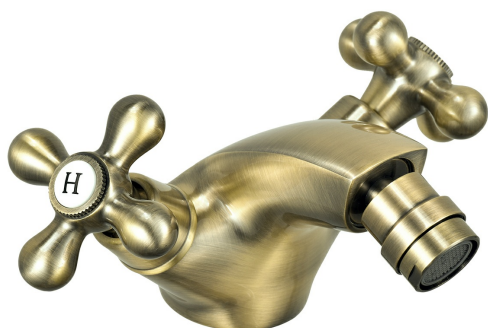

COD PRODUS

BAI6BR

COLECȚIE

ANTICA

NUMELE PRODUSULUI

Baterie stativă bideu

CULOARE

bronz antichizat

FOTOGRAFIE PRODUS

PICTOGRAME

CARACTERISTICI PRODUS

- Element de control: cap ceramic
- Funcție jet: aerator M24x1
- Material carcasă/material montură: alamă
- Tip ventil de scurgere: nici unul
- Tip și diametru racorduri: racorduri flexibile G3/8 - M10x1
- Înălțime baterie [mm]: 82
- Înălțime evacuare apă [mm]: 62
- Lungime pipă [mm]: 89
- Lățime [mm]: 174