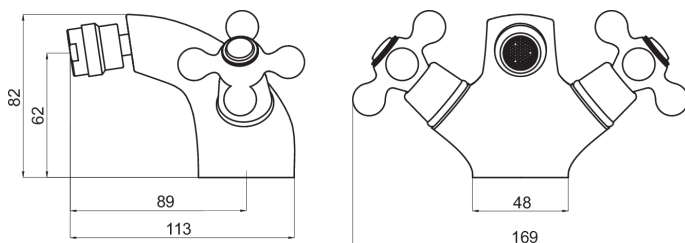

FOTOGRAFIE PRODUS

PICTOGRAME

CARACTERISTICI PRODUS

- Element de control: cap ceramic
- Funcție jet: aerator M24x1
- Material carcasă/material montură: alamă
- Tip ventil de scurgere: nici unul
- Tip și diametru racorduri: racorduri flexibile G3/8 - M10x1
- Înălțime baterie [mm]: 82
- Înălțime evacuare apă [mm]: 62
- Lungime pipă [mm]: 89
- Lățime [mm]: 174

DESEN TEHNIC

SPECIFICATION

- Adâncime [mm]: 105
- Înălțime [mm]: 80