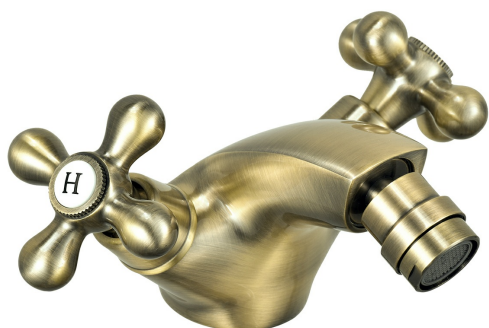

KÓD

BAI6BR

SÉRIE

ANTICA

NÁZEV PRODUKTU

Stojánková bidetová baterie bronz

PROVEDENÍ

bronz

OBRÁZEK

VLASTNOSTI PRODUKTU

- Ovládací prvek: keramický ventil
- Typ regulátoru průtoku: M24x1 aerátor
- Materiál těla/výrobní materiál: Mosaz
- Typ vypouštěcího ventilu: brak
- Typ a průměr připojení: Flexi nerezová hadička G3/8 - M10x1
- Výška baterie [mm]: 82
- Výška odtoku vody [mm]: 62
- Dosah výtokového ramene [mm]: 89
- Provedení: bronz
- Šířka výrobku [mm]: 174