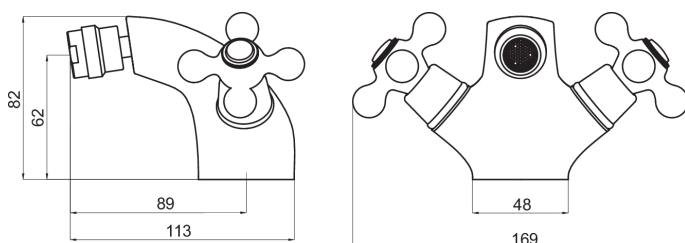

KÓD

BAI6BR

SÉRIE

ANTICA

NÁZEV PRODUKTU

Stojánková bidetová baterie bronz

PROVEDENÍ

bronz

OBRÁZEK

VLASTNOSTI PRODUKTU

- Ovládací prvek: keramický ventil
- Typ regulátoru průtoku: M24x1 aerátor
- Materiál těla/výrobní materiál: Mosaz
- Typ vypouštěcího ventilu: brak
- Typ a průměr připojení: Flexi nerezová hadička G3/8 - M10x1
- Výška baterie [mm]: 82
- Výška odtoku vody [mm]: 62
- Dosah výtokového ramene [mm]: 89
- Provedení: bronz
- Šířka výrobku [mm]: 174

TECHNICKÝ VÝKRES

SPECIFIKACE

- EAN: 8590309089766
- Intrastat: 84818011
- Hmotnost brutto [kg]: 1,274
- Hloubka výrobku [mm]: 105
- Výška výrobku [mm] : 80