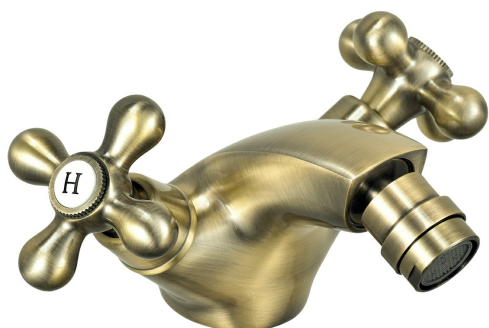

KÓD

BAI6BR

SÉRIE

ANTICA

NÁZEV PRODUKTU

Stojánková bidetová baterie bronz

PROVEDENÍ

bronz

OBRÁZEK

VLASTNOSTI PRODUKTU

- Ovládací prvek: keramický ventil
- Typ regulátoru průtoku: M24x1 aerátor
- Materiál těla/výrobní materiál: Mosaz
- Typ vypouštěcího ventilu: brak
- Typ a průměr připojení: Flexi nerezová hadička G3/8 - M10x1
- Výška baterie [mm]: 82
- Výška odtoku vody [mm]: 62
- Dosah výtakového ramene [mm]: 89
- Provedení: bronz
- Šířka výrobku [mm]: 174