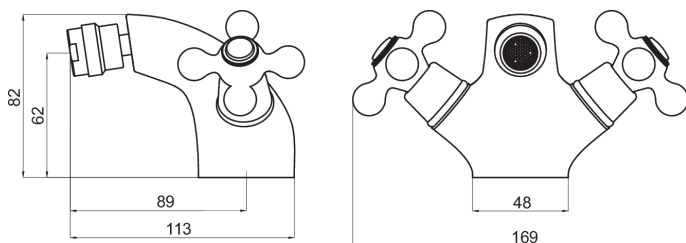

KÓD

BAI6BR

SÉRIE

ANTICA

NÁZEV PRODUKTU

Stojánková bidetová baterie bronz

PROVEDENÍ

bronz

OBRÁZEK

VLASTNOSTI PRODUKTU

- Ovládací prvek: keramický ventil
- Typ regulátoru průtoku: M24x1 aerátor
- Materiál těla/výrobní materiál: Mosaz
- Typ vypouštěcího ventilu: brak
- Typ a průměr připojení: Flexi nerezová hadička G3/8 - M10x1
- Výška baterie [mm]: 82
- Výška odtoku vody [mm]: 62
- Dosah výtakového ramene [mm]: 89
- Provedení: bronz
- Šířka výrobku [mm]: 174

TECHNICKÝ VÝKRES

SPECIFIKACE

- EAN: 8590309089766
- Intrastat: 84818011
- Hmotnost brutto [kg]: 1,274
- Hloubka výrobku [mm]: 105
- Výška výrobku [mm] : 80