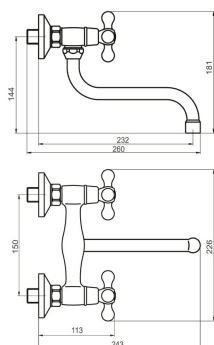

FOTOGRAFIE PRODUS

PICTOGRAME

CARACTERISTICI PRODUS

- Element de control: cap ceramic
- Funcție jet: aerator M22x1
- Material carcasă/material montură: alamă
- Tip pipă: rotire
- Tip și diametru racorduri: racord excentric G1/2
- Distanța între racorduri [mm]: 150 ± 20
- Înălțime baterie [mm]: 181
- Lungime pipă [mm]: 232
- Lățime [mm]: 175

DESEN TEHNIC

SPECIFICATION

- Înălțime [mm]: 110
- Adâncime [mm]: 225