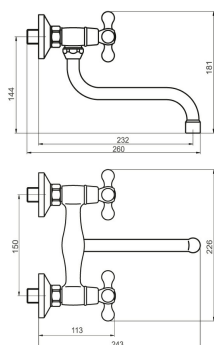

OBRÁZEK

PIKTOGRAM

VLASTNOSTI PRODUKTU

- Ovládací prvek: keramický ventil
- Typ regulátoru průtoku: M22x1 aerátor
- Materiál těla/výrobní materiál: Mosaz
- Typ ramene : otočné
- Typ a průměr připojení: excentrické připojení G1/2
- Rozteč připojení [mm]: 150 ± 20
- Výška baterie [mm]: 181
- Dosah výtokového ramene [mm]: 232
- Šířka výrobku [mm]: 175
- Provedení: bronz

TECHNICKÝ VÝKRES

SPECIFIKACE

- EAN: 8590309089759
- Intrastat: 84818011
- Hmotnost brutto [kg]: 1,244
- Výška výrobku [mm]: 110
- Hĺoubka výrobku [mm]: 225