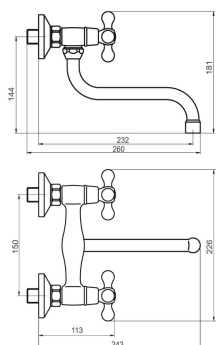

OBRÁZEK

PIKTOGRAM

VLASTNOSTI PRODUKTU

- Ovládací prvek: keramický ventil
- Typ regulátoru průtoku: M22x1 aerátor
- Materiál těla/výrobní materiál: Mosaz
- Typ ramene : otočné
- Typ a průměr připojení: excentrické připojení G1/2
- Rozteč připojení [mm]: 150 ± 20
- Výška baterie [mm]: 181
- Dosah výtokového ramene [mm]: 232
- Šířka výrobku [mm]: 175
- Provedení: bronz

TECHNICKÝ VÝKRES

SPECIFIKACE

- EAN: 8590309089759
- Intrastat: 84818011
- Hmotnost brutto [kg]: 1,244
- Výška výrobku [mm]: 110
- Hĺoubka výrobku [mm]: 225