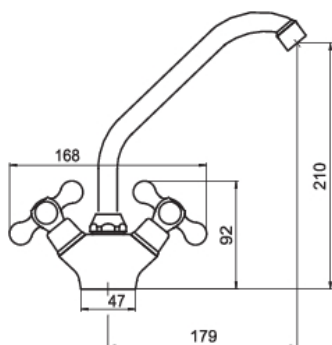

OBRÁZEK

PIKTOGRAM

VLASTNOSTI PRODUKTU

- Ovládací prvek: keramický ventil
- Typ regulátoru průtoku: M24x1 aerátor
- Materiál těla/výrobní materiál: Mosaz
- Typ a průměr připojení: Flexi nerezová hadička G3/8 - M10x1
- Typ ramene : otočné
- Výška odtoku vody [mm]: 210
- Dosah výtakového ramene [mm]: 179
- Šířka výrobku [mm]: 160
- Provedení: bronz

TECHNICKÝ VÝKRES

SPECIFIKACE

- EAN: 8590309089704
- Intrastat: 84818011
- Hmotnost brutto [kg]: 1,326
- Výška výrobku [mm]: 260
- Hĺoubka výrobku [mm]: 210