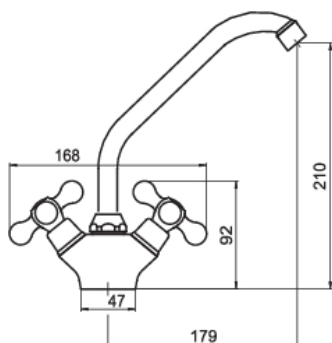

OBRÁZEK

PIKTOGRAM

VLASTNOSTI PRODUKTU

- Ovládací prvek: keramický ventil
- Typ regulátoru průtoku: M24x1 aerátor
- Materiál těla/výrobní materiál: Mosaz
- Typ a průměr připojení: Flexi nerezová hadička G3/8 - M10x1
- Typ ramene : otočné
- Výška odtoku vody [mm]: 210
- Dosah výtokového ramene [mm]: 179
- Šířka výrobku [mm]: 160
- Provedení: bronz

TECHNICKÝ VÝKRES

SPECIFIKACE

- EAN: 8590309089704
- Intrastat: 84818011
- Hmotnost brutto [kg]: 1,326
- Výška výrobku [mm]: 260
- Hĺoubka výrobku [mm]: 210