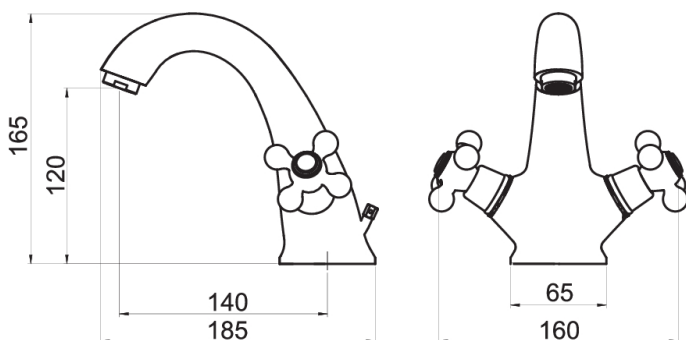

KÓD

**BAI2BR**

SÉRIE

**ANTICA**

NÁZEV PRODUKTU

Stojánková umyvadlová baterie bronz

PROVEDENÍ

bronz

OBRÁZEK

VLASTNOSTI PRODUKTU

- Ovládací prvek: keramický ventil
- Typ regulátoru průtoku: M24x1 aerátor
- Materiál těla/výrobní materiál: Mosaz
- Typ vypouštěcího ventilu: brak
- Typ a průměr připojení: Flexi nerezová hadička G3/8 - M10x1
- Výška baterie [mm]: 165
- Výška odtoku vody [mm]: 120
- Dosah výtokového ramene [mm]: 140
- Šířka výrobku [mm]: 165
- Provedení: bronz

TECHNICKÝ VÝKRES

SPECIFIKACE

- EAN: 8590309089698
- Intrastat: 84818011
- Hmotnost brutto [kg]: 1,706
- Výška výrobku [mm]: 165
- Hĺoubka výrobku [mm]: 185