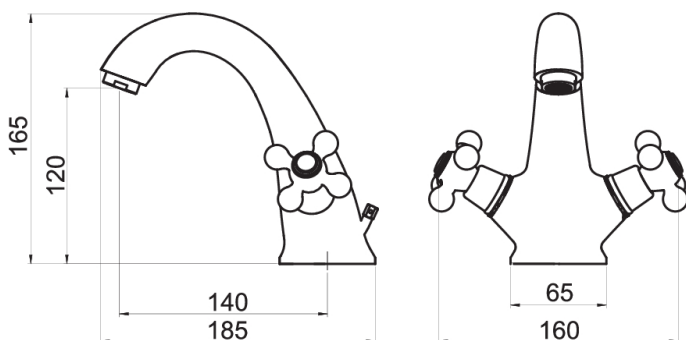

KÓD

**BAI2BR**

SÉRIE

**ANTICA**

NÁZEV PRODUKTU

Stojánková umyvadlová baterie bronz

PROVEDENÍ

bronz

OBRÁZEK

VLASTNOSTI PRODUKTU

- Ovládací prvek: keramický ventil
- Typ regulátoru průtoku: M24x1 aerátor
- Materiál těla/výrobní materiál: Mosaz
- Typ vypouštěcího ventilu: brak
- Typ a průměr připojení: Flexi nerezová hadička G3/8 - M10x1
- Výška baterie [mm]: 165
- Výška odtoku vody [mm]: 120
- Dosah výtakového ramene [mm]: 140
- Šířka výrobku [mm]: 165
- Provedení: bronz

TECHNICKÝ VÝKRES

SPECIFIKACE

- EAN: 8590309089698
- Intrastat: 84818011
- Hmotnost brutto [kg]: 1,706
- Výška výrobku [mm]: 165
- Hĺoubka výrobku [mm]: 185