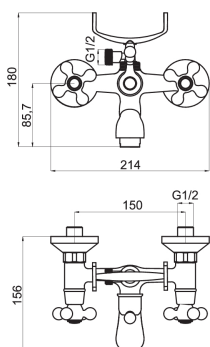

KÓD

BAI11BR

SÉRIE

ANTICA

NÁZEV PRODUKTU

Vanová nástěnná baterie 150 mm bronz

PROVEDENÍ

bronz

OBRÁZEK

VLASTNOSTI PRODUKTU

- Ovládací prvek: keramický ventil
- Typ regulátoru průtoku: aerator M28x1
- Typ přepínače: Vanovo - sprchový přepínač
- Materiál těla/výrobní materiál: Mosaz
- Včetně sprchové soustavy: Ano
- Počet poloh růžice : 1
- Typ a průměr připojení: excentrické připojení G1/2
- Rozteč připojení [mm]: 150 ± 20
- Výška baterie [mm]: 180
- Dosah výtokového ramene [mm]: 156
- Šířka výrobku [mm]: 212
- Provedení: bronz

TECHNICKÝ VÝKRES

SPECIFIKACE

- EAN: 8590309089711
- Intrastat: 84818011
- Hmotnost brutto [kg]: 2,094
- Výška výrobku [mm]: 195
- Hĺoubka výrobku [mm]: 145