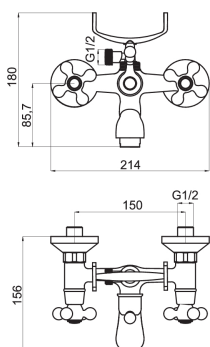

KÓD

BAI11BR

SÉRIE

ANTICA

NÁZEV PRODUKTU

Vanová nástěnná baterie 150 mm bronz

PROVEDENÍ

bronz

OBRÁZEK

VLASTNOSTI PRODUKTU

- Materiál růžice: Mosaz
- Ovládací prvek: keramický ventil
- Typ regulátoru průtoku: aerator M28x1
- Typ přepínače: Vanovo - sprchový přepínač
- Materiál těla/výrobní materiál: Mosaz
- Včetně sprchové soustavy: Ano
- Počet poloh růžice : 1
- Typ a průměr připojení: excentrické připojení G1/2
- Rozteč připojení [mm]: 150 ± 20
- Výška baterie [mm]: 180
- Dosah výtokového ramene [mm]: 156
- Šířka výrobku [mm]: 212
- Provedení: bronz

TECHNICKÝ VÝKRES

SPECIFIKACE

- EAN: 8590309089711
- Intrastat: 84818011
- Hmotnost brutto [kg]: 2,094
- Výška výrobku [mm]: 195
- Hĺoubka výrobku [mm]: 145