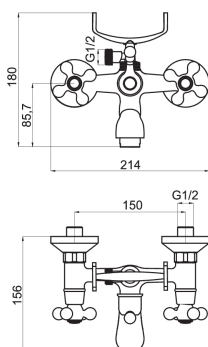

KÓD

BAI11BR

SÉRIE

ANTICA

NÁZEV PRODUKTU

Vanová nástěnná baterie 150 mm bronz

PROVEDENÍ

bronz

OBRÁZEK

VLASTNOSTI PRODUKTU

- Materiál růžice: Mosaz
- Ovládací prvek: keramický ventil
- Typ regulátoru průtoku: aerator M28x1
- Typ přepínače: Vanovo - sprchový přepínač
- Materiál těla/výrobní materiál: Mosaz
- Včetně sprchové soustavy: Ano
- Počet poloh růžice : 1
- Typ a průměr připojení: excentrické připojení G1/2
- Rozteč připojení [mm]: 150 ± 20
- Výška baterie [mm]: 180
- Dosah výtokového ramene [mm]: 156
- Šířka výrobku [mm]: 212
- Provedení: bronz

TECHNICKÝ VÝKRES

SPECIFIKACE

- EAN: 8590309089711
- Intrastat: 84818011
- Hmotnost brutto [kg]: 2,094
- Výška výrobku [mm]: 195
- Hloubka výrobku [mm]: 145