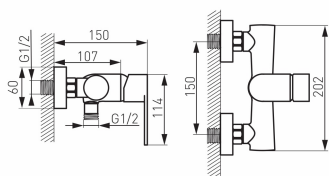

CARACTERISTICI PRODUS

- Element de control: cartuș ceramic
- Material carcasă/material montură: alamă
- Tip și diametru racorduri: racord excentric G1/2
- Distanța între racorduri [mm]: 150 ± 20
- Grup acustic: N
- Clasa de debit: S
- Lățime [mm]: 202
- Tip pipă: nu se aplică

DESEN TEHNIC

SPECIFICATION

- Înălțime [mm]: 114
- Adâncime [mm]: 150
- Spațiere conexiuni: 150