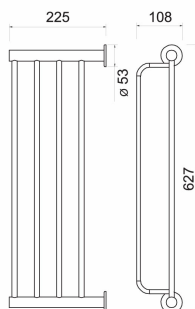

KÓD

SÉRIE

ASM35BL

NOVINKA

SMILE BA

NÁZEV PRODUKTU

PROVEDENÍ

Velký držák ručníků se závěsem SMILE, černá

černá

OBRÁZEK

PIKTOGRAM

VLASTNOSTI PRODUKTU

- Výška [mm]: 108
- Materiál těla/materiál provedení: kov
- Délka [mm]: 600
- Šířka [mm]: 627
- Hloubka krabice [mm]: 60
- Šířka krabice [mm]: 230
- Výška krabice [mm]: 640
- Provedení: černá

TECHNICKÝ VÝKRES

SPECIFIKACE

- Výška [mm]: 108
- EAN: 8590309140863
- Intrastat: 83025000
- Hmotnost brutto [kg]: 1.15
- Hloubka [mm]: 225