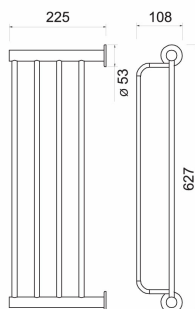

KÓD

ASM35

SÉRIE

SMILE BA

NÁZEV PRODUKTU

Velký držák ručníků se závěsem SMILE, leštěná nerez

PROVEDENÍ

leštěná nerezová ocel

OBRÁZEK

PIKTOGRAM

VLASTNOSTI PRODUKTU

- Výška [mm]: 108
- Materiál těla/materiál provedení: kov
- Délka [mm]: 600
- Šířka [mm]: 627
- Provedení: leštěná nerez

TECHNICKÝ VÝKRES

SPECIFIKACE

- Výška [mm]: 108
- EAN: 8590309088073
- Intrastat: 83025000
- Hmotnost brutto [kg]: 1,15
- Hloubka [mm]: 225