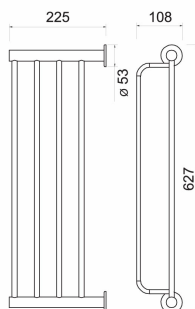

KÓD

ASM35

SÉRIE

SMILE BA

NÁZEV PRODUKTU

Velký držák ručníků se závěsem SMILE, leštěná nerez

PROVEDENÍ

leštěná nerezová ocel

OBRÁZEK

PIKTOGRAM

VLASTNOSTI PRODUKTU

- Výška [mm]: 108
- Materiál těla/výrobní materiál: kov
- Délka [cm]: 600
- Šířka výrobku [mm]: 627
- Provedení: leštěná nerez

TECHNICKÝ VÝKRES

SPECIFIKACE

- Výška výrobku [mm]: 108
- EAN: 8590309088073
- Intrastat: 83025000
- Hmotnost brutto [kg]: 1,15
- Hloubka výrobku [mm]: 225