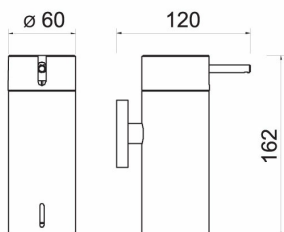

gun metal

OBRÁZEK

PIKTOGRAM

VLASTNOSTI PRODUKTU

- Výška [mm]: 162
- Materiál těla/materiál provedení: kov
- Montáž: Nástěnný
- Délka [mm]: 60
- Šířka [mm]: 60
- Hloubka krabice [mm]: 65
- Výška krabice [mm]: 170
- Šířka krabice [mm]: 105
- Provedení: gun metal

TECHNICKÝ VÝKRES

SPECIFIKACE

- Výška [mm]: 162
- EAN: 8590309140610
- Intrastat: 84798997
- Hmotnost brutto [kg]: 0.45
- Hloubka [mm]: 120