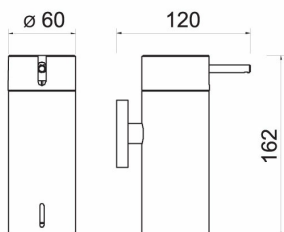

černá

OBRÁZEK

PIKTOGRAM

VLASTNOSTI PRODUKTU

- Výška [mm]: 162
- Materiál těla/materiál provedení: kov
- Montáž: Nástěnný
- Délka [mm]: 60
- Šířka [mm]: 60
- Hloubka krabice [mm]: 65
- Výška krabice [mm]: 170
- Šířka krabice [mm]: 105
- Provedení: černá

TECHNICKÝ VÝKRES

SPECIFIKACE

- Výška [mm]: 162
- EAN: 8590309140856
- Intrastat: 84798997
- Hmotnost brutto [kg]: 0.45
- Hloubka [mm]: 120