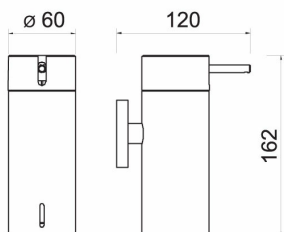

kartáčované zlato

OBRÁZEK

PIKTOGRAM

VLASTNOSTI PRODUKTU

- Výška [mm]: 162
- Materiál těla/materiál provedení: kov
- Montáž: Nástěnný
- Délka [mm]: 60
- Šířka [mm]: 60
- Hloubka krabice [mm]: 65
- Výška krabice [mm]: 170
- Šířka krabice [mm]: 105
- Provedení: kartáčované zlato

TECHNICKÝ VÝKRES

SPECIFIKACE

- Výška [mm]: 162
- EAN: 8590309140733
- Intrastat: 84798997
- Hloubka [mm]: 120