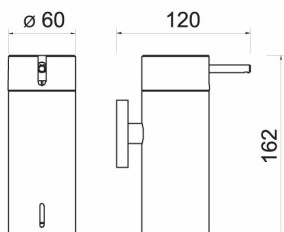

OBRÁZEK

PIKTOGRAM

VLASTNOSTI PRODUKTU

- Výška [mm]: 162
- Materiál těla/materiál provedení: kov
- Montáž: Nástěnný
- Délka [mm]: 60
- Šířka [mm]: 60
- Provedení: leštěná nerez

TECHNICKÝ VÝKRES

SPECIFIKACE

- Výška [mm]: 162
- EAN: 8590309088066
- Intrastat: 84798997
- Hmotnost brutto [kg]: 0,45
- Hloubka [mm]: 120