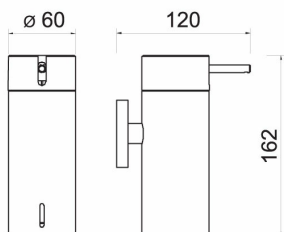

OBRÁZEK

PIKTOGRAM

VLASTNOSTI PRODUKTU

- Výška [mm]: 162
- Materiál těla/výrobní materiál: kov
- Montáž: Nástěnná
- Délka [cm]: 60
- Šířka výrobku [mm]: 60
- Provedení: leštěná nerez

TECHNICKÝ VÝKRES

SPECIFIKACE

- Výška výrobku [mm]: 162
- EAN: 8590309088066
- Intrastat: 84798997
- Hmotnost brutto [kg]: 0,45
- Hloubka výrobku [mm]: 120