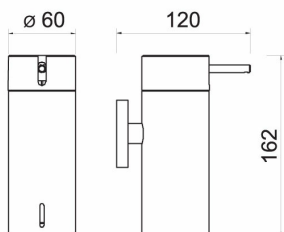

OBRÁZEK

PIKTOGRAM

VLASTNOSTI PRODUKTU

- Typ ovládacího prvku: 3
- Výška [mm]: 162
- Materiál těla/výrobní materiál: kov
- Montáž: Nástěnná
- Délka [cm]: 60
- Šířka výrobku [mm]: 60
- Provedení: leštěná nerez

TECHNICKÝ VÝKRES

SPECIFIKACE

- Výška výrobku [mm]: 162
- EAN: 8590309088066
- Intrastat: 84798997
- Hmotnost brutto [kg]: 0,45
- Hloubka výrobku [mm]: 120