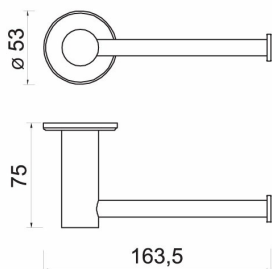

KÓD

SÉRIE

ASM33GM

NOVINKA

SMILE BA

NÁZEV PRODUKTU

PROVEDENÍ

Závěs toaletního papíru SMILE, gun metal

gun metal

OBRÁZEK

PIKTOGRAM

VLASTNOSTI PRODUKTU

- Typ držáku toaletního papíru: jednoduchý
- Materiál těla/materiál provedení: kov
- Délka [mm]: 163.5
- Šířka [mm]: 53
- Výška [mm]: 53
- Hloubka krabice [mm]: 65
- Šířka krabice [mm]: 105
- Výška krabice [mm]: 170
- Provedení: gun metal

TECHNICKÝ VÝKRES

SPECIFIKACE

- Výška [mm]: 164
- Hloubka [mm]: 75
- EAN: 8590309140603
- Intrastat: 73249000
- Hmotnost brutto [kg]: 0.2