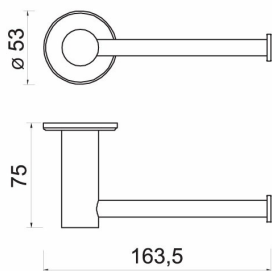

KÓD

SÉRIE

ASM33BL

NOVINKA

SMILE BA

NÁZEV PRODUKTU

PROVEDENÍ

Závěs toaletního papíru SMILE, černá

černá

OBRÁZEK

PIKTOGRAM

VLASTNOSTI PRODUKTU

- Typ držáku toaletního papíru: jednoduchý
- Materiál těla/materiál provedení: kov
- Délka [mm]: 163.5
- Šířka [mm]: 53
- Výška [mm]: 53
- Hloubka krabice [mm]: 65
- Šířka krabice [mm]: 105
- Výška krabice [mm]: 170
- Provedení: černá

TECHNICKÝ VÝKRES

SPECIFIKACE

- Výška [mm]: 164
- Hloubka [mm]: 75
- EAN: 8590309140849
- Intrastat: 73249000
- Hmotnost brutto [kg]: 0.2