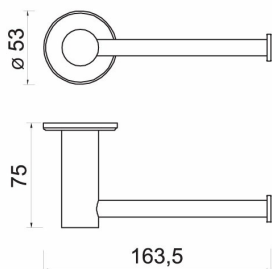

KÓD

SÉRIE

ASM33BG

NOVINKA

SMILE BA

NÁZEV PRODUKTU

PROVEDENÍ

Závěs toaletního papíru SMILE, kartáčované zlato

kartáčované zlato

OBRÁZEK

PIKTOGRAM

VLASTNOSTI PRODUKTU

- Typ držáku toaletního papíru: jednoduchý
- Materiál těla/materiál provedení: kov
- Délka [mm]: 163.5
- Šířka [mm]: 53
- Výška [mm]: 53
- Hloubka krabice [mm]: 65
- Šířka krabice [mm]: 105
- Výška krabice [mm]: 170
- Provedení: kartáčované zlato

TECHNICKÝ VÝKRES

SPECIFIKACE

- Výška [mm]: 164
- Hloubka [mm]: 75
- EAN: 8590309140726
- Intrastat: 73249000