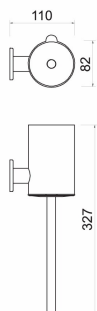

kartáčované zlato

OBRÁZEK

PIKTOGRAM

VLASTNOSTI PRODUKTU

- Materiál těla/materiál provedení: kov
- Délka [mm]: 82
- Šířka [mm]: 82
- Výška [mm]: 327
- Hloubka krabice [mm]: 90
- Šířka krabice [mm]: 115
- Výška krabice [mm]: 350
- Provedení: kartáčované zlato

TECHNICKÝ VÝKRES

SPECIFIKACE

- Výška [mm]: 327
- Hloubka [mm]: 110
- EAN: 8590309140719
- Intrastat: 83025000