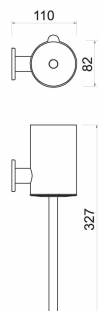

FOTOGRAFIE PRODUS

CARACTERISTICI PRODUS

- Material carcasă/material montură: metal
- Lungime [mm]: 82
- Lățime [mm]: 82
- Înălțime [mm]: 327

DESEN TEHNIC

SPECIFICATION

- Înălțime [mm]: 327
- Adâncime [mm]: 110