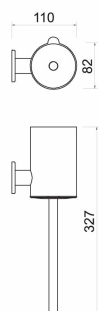

KÓD

ASM14

SÉRIE

SMILE BA

NÁZEV PRODUKTU

WC štětka SMILE, leštěná nerez

PROVEDENÍ

leštěná nerezová ocel

OBRÁZEK

PIKTOGRAM

VLASTNOSTI PRODUKTU

- Materiál těla/materiál provedení: kov
- Délka [mm]: 82
- Šířka [mm]: 82
- Výška [mm]: 327
- Provedení: leštěná nerez

TECHNICKÝ VÝKRES

SPECIFIKACE

- Výška [mm]: 327
- Hloubka [mm]: 110
- EAN: 8590309088042
- Intrastat: 96039091
- Hmotnost brutto [kg]: 0,56