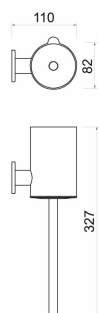

KÓD

ASM14

SÉRIE

SMILE BA

NÁZEV PRODUKTU

WC štětka SMILE, leštěná nerez

PROVEDENÍ

leštěná nerezová ocel

OBRÁZEK

PIKTOGRAM

VLASTNOSTI PRODUKTU

- Materiál těla/výrobní materiál: kov
- Délka [cm]: 82
- Šířka výrobku [mm]: 82
- Výška [mm]: 327
- Provedení: leštěná nerez

TECHNICKÝ VÝKRES

SPECIFIKACE

- Výška výrobku [mm]: 327
- Hloubka výrobku [mm]: 110
- EAN: 8590309088042
- Intrastat: 96039091
- Hmotnost brutto [kg]: 0,56