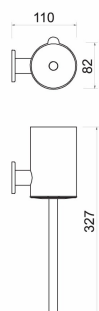

KÓD

ASM14

SÉRIE

SMILE BA

NÁZEV PRODUKTU

WC štětka SMILE, leštěná nerez

PROVEDENÍ

leštěná nerezová ocel

OBRÁZEK

PIKTOGRAM

VLASTNOSTI PRODUKTU

- Materiál těla/výrobní materiál: kov
- Délka [cm]: 82
- Šířka výrobku [mm]: 82
- Výška [mm]: 327
- Provedení: leštěná nerez

TECHNICKÝ VÝKRES

SPECIFIKACE

- Výška výrobku [mm]: 327
- Hloubka výrobku [mm]: 110
- EAN: 8590309088042
- Intrastat: 96039091
- Hmotnost brutto [kg]: 0,56