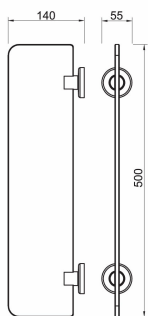

černá

OBRÁZEK

PIKTOGRAM

VLASTNOSTI PRODUKTU

- Výška [mm]: 56
- Materiál těla/materiál provedení: kov
- Délka [mm]: 55
- Šířka [mm]: 500
- Hloubka krabice [mm]: 65
- Šířka krabice [mm]: 135
- Výška krabice [mm]: 510
- Provedení: černá

TECHNICKÝ VÝKRES

SPECIFIKACE

- Výška [mm]: 56
- EAN: 8590309140825
- Intrastat: 94038900
- Hmotnost brutto [kg]: 1.61
- Hloubka [mm]: 140