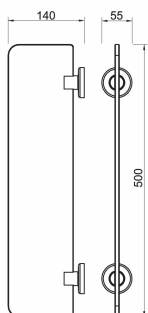

kartáčované zlato

OBRÁZEK

PIKTOGRAM

VLASTNOSTI PRODUKTU

- Výška [mm]: 56
- Materiál těla/materiál provedení: kov
- Délka [mm]: 55
- Šířka [mm]: 500
- Hloubka krabice [mm]: 65
- Šířka krabice [mm]: 135
- Výška krabice [mm]: 510
- Provedení: kartáčované zlato

TECHNICKÝ VÝKRES

SPECIFIKACE

- Výška [mm]: 56
- EAN: 8590309140702
- Intrastat: 83025000
- Hloubka [mm]: 140