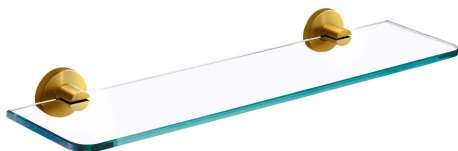

KÓD

SÉRIE

ASM13BG

NOVINKA

SMILE BA

NÁZEV PRODUKTU

PROVEDENÍ

Polička SMILE, kartáčované zlato

kartáčované zlato

OBRÁZEK

PIKTOGRAM

VLASTNOSTI PRODUKTU

- Výška [mm]: 56
- Materiál těla/materiál provedení: kov
- Délka [mm]: 55
- Šířka [mm]: 500
- Hloubka krabice [mm]: 65
- Šířka krabice [mm]: 135
- Výška krabice [mm]: 510
- Provedení: kartáčované zlato