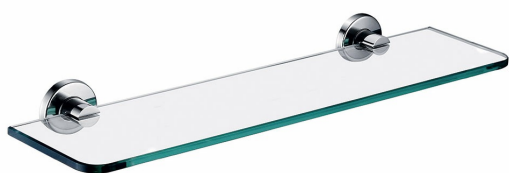

KÓD

ASM13

SÉRIE

SMILE BA

NÁZEV PRODUKTU

Polička SMILE, leštěná nerez

PROVEDENÍ

leštěná nerezová ocel

OBRÁZEK

PIKTOGRAM

VLASTNOSTI PRODUKTU

- Výška [mm]: 56
- Materiál těla/materiál provedení: kov
- Délka [mm]: 55
- Šířka [mm]: 500
- Provedení: leštěná nerez

TECHNICKÝ VÝKRES

SPECIFIKACE

- Výška [mm]: 56
- EAN: 8590309089582
- Intrastat: 94038900
- Hmotnost brutto [kg]: 1,61
- Hloubka [mm]: 140