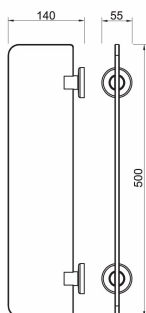

KÓD

ASM13

SÉRIE

SMILE BA

NÁZEV PRODUKTU

Polička SMILE, leštěná nerez

PROVEDENÍ

leštěná nerezová ocel

OBRÁZEK

PIKTOGRAM

VLASTNOSTI PRODUKTU

- Výška [mm]: 56
- Materiál těla/materiál provedení: kov
- Délka [mm]: 55
- Šířka [mm]: 500
- Provedení: leštěná nerez

TECHNICKÝ VÝKRES

SPECIFIKACE

- Výška [mm]: 56
- EAN: 8590309089582
- Intrastat: 94038900
- Hmotnost brutto [kg]: 1,61
- Hloubka [mm]: 140