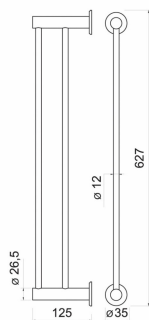

KÓD

SÉRIE

ASM10BL

NOVINKA

SMILE BA

NÁZEV PRODUKTU

PROVEDENÍ

Dvojitý držák ručníků SMILE 600 mm, černá

černá

OBRÁZEK

PIKTOGRAM

VLASTNOSTI PRODUKTU

- Typ držáku: dvojitý
- Materiál těla/materiál provedení: kov
- Délka [mm]: 600
- Šířka [mm]: 627
- Výška [mm]: 26,5
- Hloubka krabice [mm]: 60
- Šířka krabice [mm]: 145
- Výška krabice [mm]: 660
- Provedení: černá

TECHNICKÝ VÝKRES

SPECIFIKACE

- Výška [mm]: 53
- Hloubka [mm]: 125
- EAN: 8590309140818
- Intrastat: 83025000
- Hmotnost brutto [kg]: 0.67