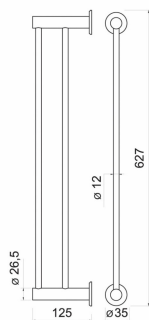

KÓD

ASM10BG

NOVINKA

SÉRIE

SMILE BA

NÁZEV PRODUKTU

Dvojitý držák ručníků SMILE 600 mm, kartáčované zlato

PROVEDENÍ

kartáčované zlato

OBRÁZEK

PIKTOGRAM

VLASTNOSTI PRODUKTU

- Typ držáku: dvojitý
- Materiál těla/materiál provedení: kov
- Délka [mm]: 600
- Šířka [mm]: 627
- Výška [mm]: 26.5
- Hloubka krabice [mm]: 60
- Šířka krabice [mm]: 145
- Výška krabice [mm]: 660
- Provedení: kartáčované zlato

TECHNICKÝ VÝKRES

SPECIFIKACE

- Výška [mm]: 53
- Hloubka [mm]: 125
- EAN: 8590309140696
- Intrastat: 83025000