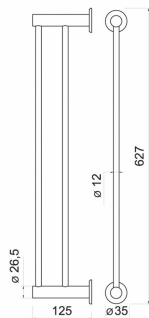

KÓD

ASM10

SÉRIE

SMILE BA

NÁZEV PRODUKTU

Dvojitý držák ručníků SMILE 600 mm, leštěná nerez

PROVEDENÍ

leštěná nerezová ocel

OBRÁZEK

PIKTOGRAM

VLASTNOSTI PRODUKTU

- Typ držáku: dvojitý
- Materiál těla/materiál provedení: kov
- Délka [mm]: 600
- Šířka [mm]: 627
- Výška [mm]: 26,5
- Provedení: chrom

TECHNICKÝ VÝKRES

SPECIFIKACE

- Výška [mm]: 53
- Hloubka [mm]: 125
- EAN: 8590309088035
- Intrastat: 83025000
- Hmotnost brutto [kg]: 0,67