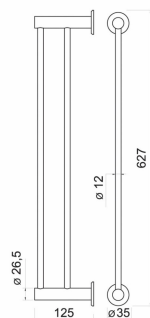

KÓD

ASM10

SÉRIE

SMILE BA

NÁZEV PRODUKTU

Dvojitý držák ručníků SMILE 600 mm, leštěná nerez

PROVEDENÍ

leštěná nerezová ocel

OBRÁZEK

PIKTOGRAM

VLASTNOSTI PRODUKTU

- Typ držáku: dvojitý
- Materiál těla/výrobní materiál: kov
- Délka [cm]: 600
- Šířka výrobku [mm]: 627
- Výška [mm]: 26,5
- Provedení: leštěná nerez

TECHNICKÝ VÝKRES

SPECIFIKACE

- Výška výrobku [mm]: 53
- Hloubka výrobku [mm]: 125
- EAN: 8590309088035
- Intrastat: 83025000
- Hmotnost brutto [kg]: 0,67