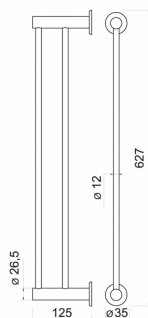

KÓD

ASM10

SÉRIE

SMILE BA

NÁZEV PRODUKTU

Dvojitý držák ručníků SMILE 600 mm, leštěná nerez

PROVEDENÍ

leštěná nerezová ocel

OBRÁZEK

PIKTOGRAM

VLASTNOSTI PRODUKTU

- Typ držáku: dvojitý
- Materiál těla/výrobní materiál: kov
- Délka [cm]: 600
- Šířka výrobku [mm]: 627
- Výška [mm]: 26,5
- Provedení: leštěná nerez

TECHNICKÝ VÝKRES

SPECIFIKACE

- Výška výrobku [mm]: 53
- Hloubka výrobku [mm]: 125
- EAN: 8590309088035
- Intrastat: 83025000
- Hmotnost brutto [kg]: 0,67