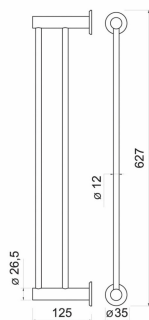

KÓD

SÉRIE

ASM10

SMILE BA

NÁZEV PRODUKTU

PROVEDENÍ

Dvojitý držák ručníků SMILE 600 mm, leštěná nerez

leštěná nerezová ocel

OBRÁZEK

PIKTOGRAM

VLASTNOSTI PRODUKTU

- Typ ovládacího prvku: 3
- Typ držáku: dvojitý
- Materiál těla/výrobní materiál: kov
- Délka [cm]: 600
- Šířka výrobku [mm]: 627
- Výška [mm]: 26.5
- Provedení: leštěná nerez

TECHNICKÝ VÝKRES

SPECIFIKACE

- Výška výrobku [mm]: 53
- Hloubka výrobku [mm]: 125
- EAN: 8590309088035
- Intrastat: 83025000
- Hmotnost brutto [kg]: 0,67