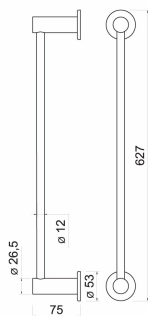

KÓD

ASM09BL

NOVINKA

SÉRIE

SMILE BA

NÁZEV PRODUKTU

Držák ručníků SMILE 600 mm, černá

PROVEDENÍ

černá

OBRÁZEK

PIKTOGRAM

VLASTNOSTI PRODUKTU

- Typ držáku: jednoduchý
- Materiál těla/materiál provedení: kov
- Délka [mm]: 600
- Šířka [mm]: 627
- Výška [mm]: 26,5
- Hloubka krabice [mm]: 60
- Šířka krabice [mm]: 95
- Výška krabice [mm]: 660
- Provedení: černá

TECHNICKÝ VÝKRES

SPECIFIKACE

- Výška [mm]: 53
- Hloubka [mm]: 75
- EAN: 8590309140801
- Intrastat: 83025000
- Hmotnost brutto [kg]: 0.46